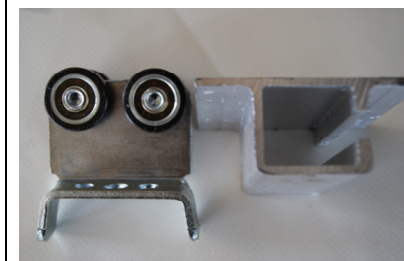

RUEDAS BAÑERA

PATIN ARQUILLO
(RUEDA NYLON)
PATENTE 201531132

TBSL13

PATIN ARQUILLO
(RUEDA HIERRO)
PATENTE 201531132

TBSL13H

RUEDA GUIA HIERRO

TBSLY780011

RUEDA GUIA ACERO DE
HIERRO

08082134B

	<p>RUEDA DE NAYLON VOLTRAILER</p>	<p>PNV</p>
	<p>RUEDA DE HIERRO VOLTRAILER</p>	<p>PMV</p>
	<p>GUIA UNA ALA DE ALUMNIO</p>	
	<p>GUIA DOS ALAS DE ALUMINIO</p>	
	<p>GUIA SEMICIRCULAR DE HIERRO</p>	